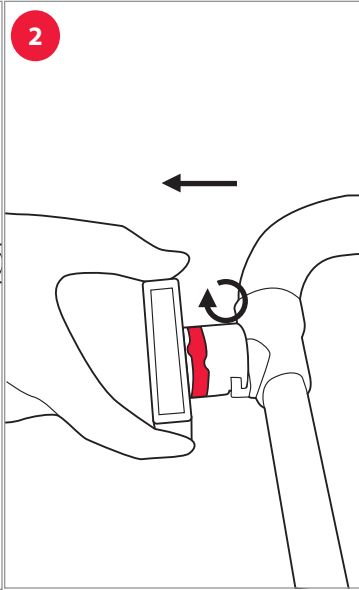

Input: 5V $\overline{\text{---}}$ 0,5A
Battery: 3,7 V $\overline{\text{---}}$ 1200 mAh
Recharging current: 300 mA

Operating Environment
Temperature: -10°C - 40°C