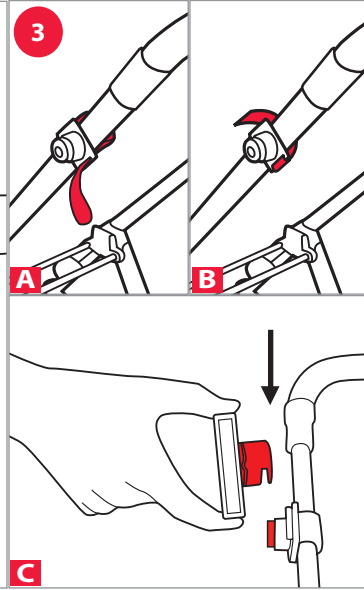

Input: 5V $\overline{\text{---}}$ 0,5A
Battery: 3,7 V $\overline{\text{---}}$ 1200 mAh
Recharging current: 300 mA

Operating Environment
Temperature: -10°C - 40°C